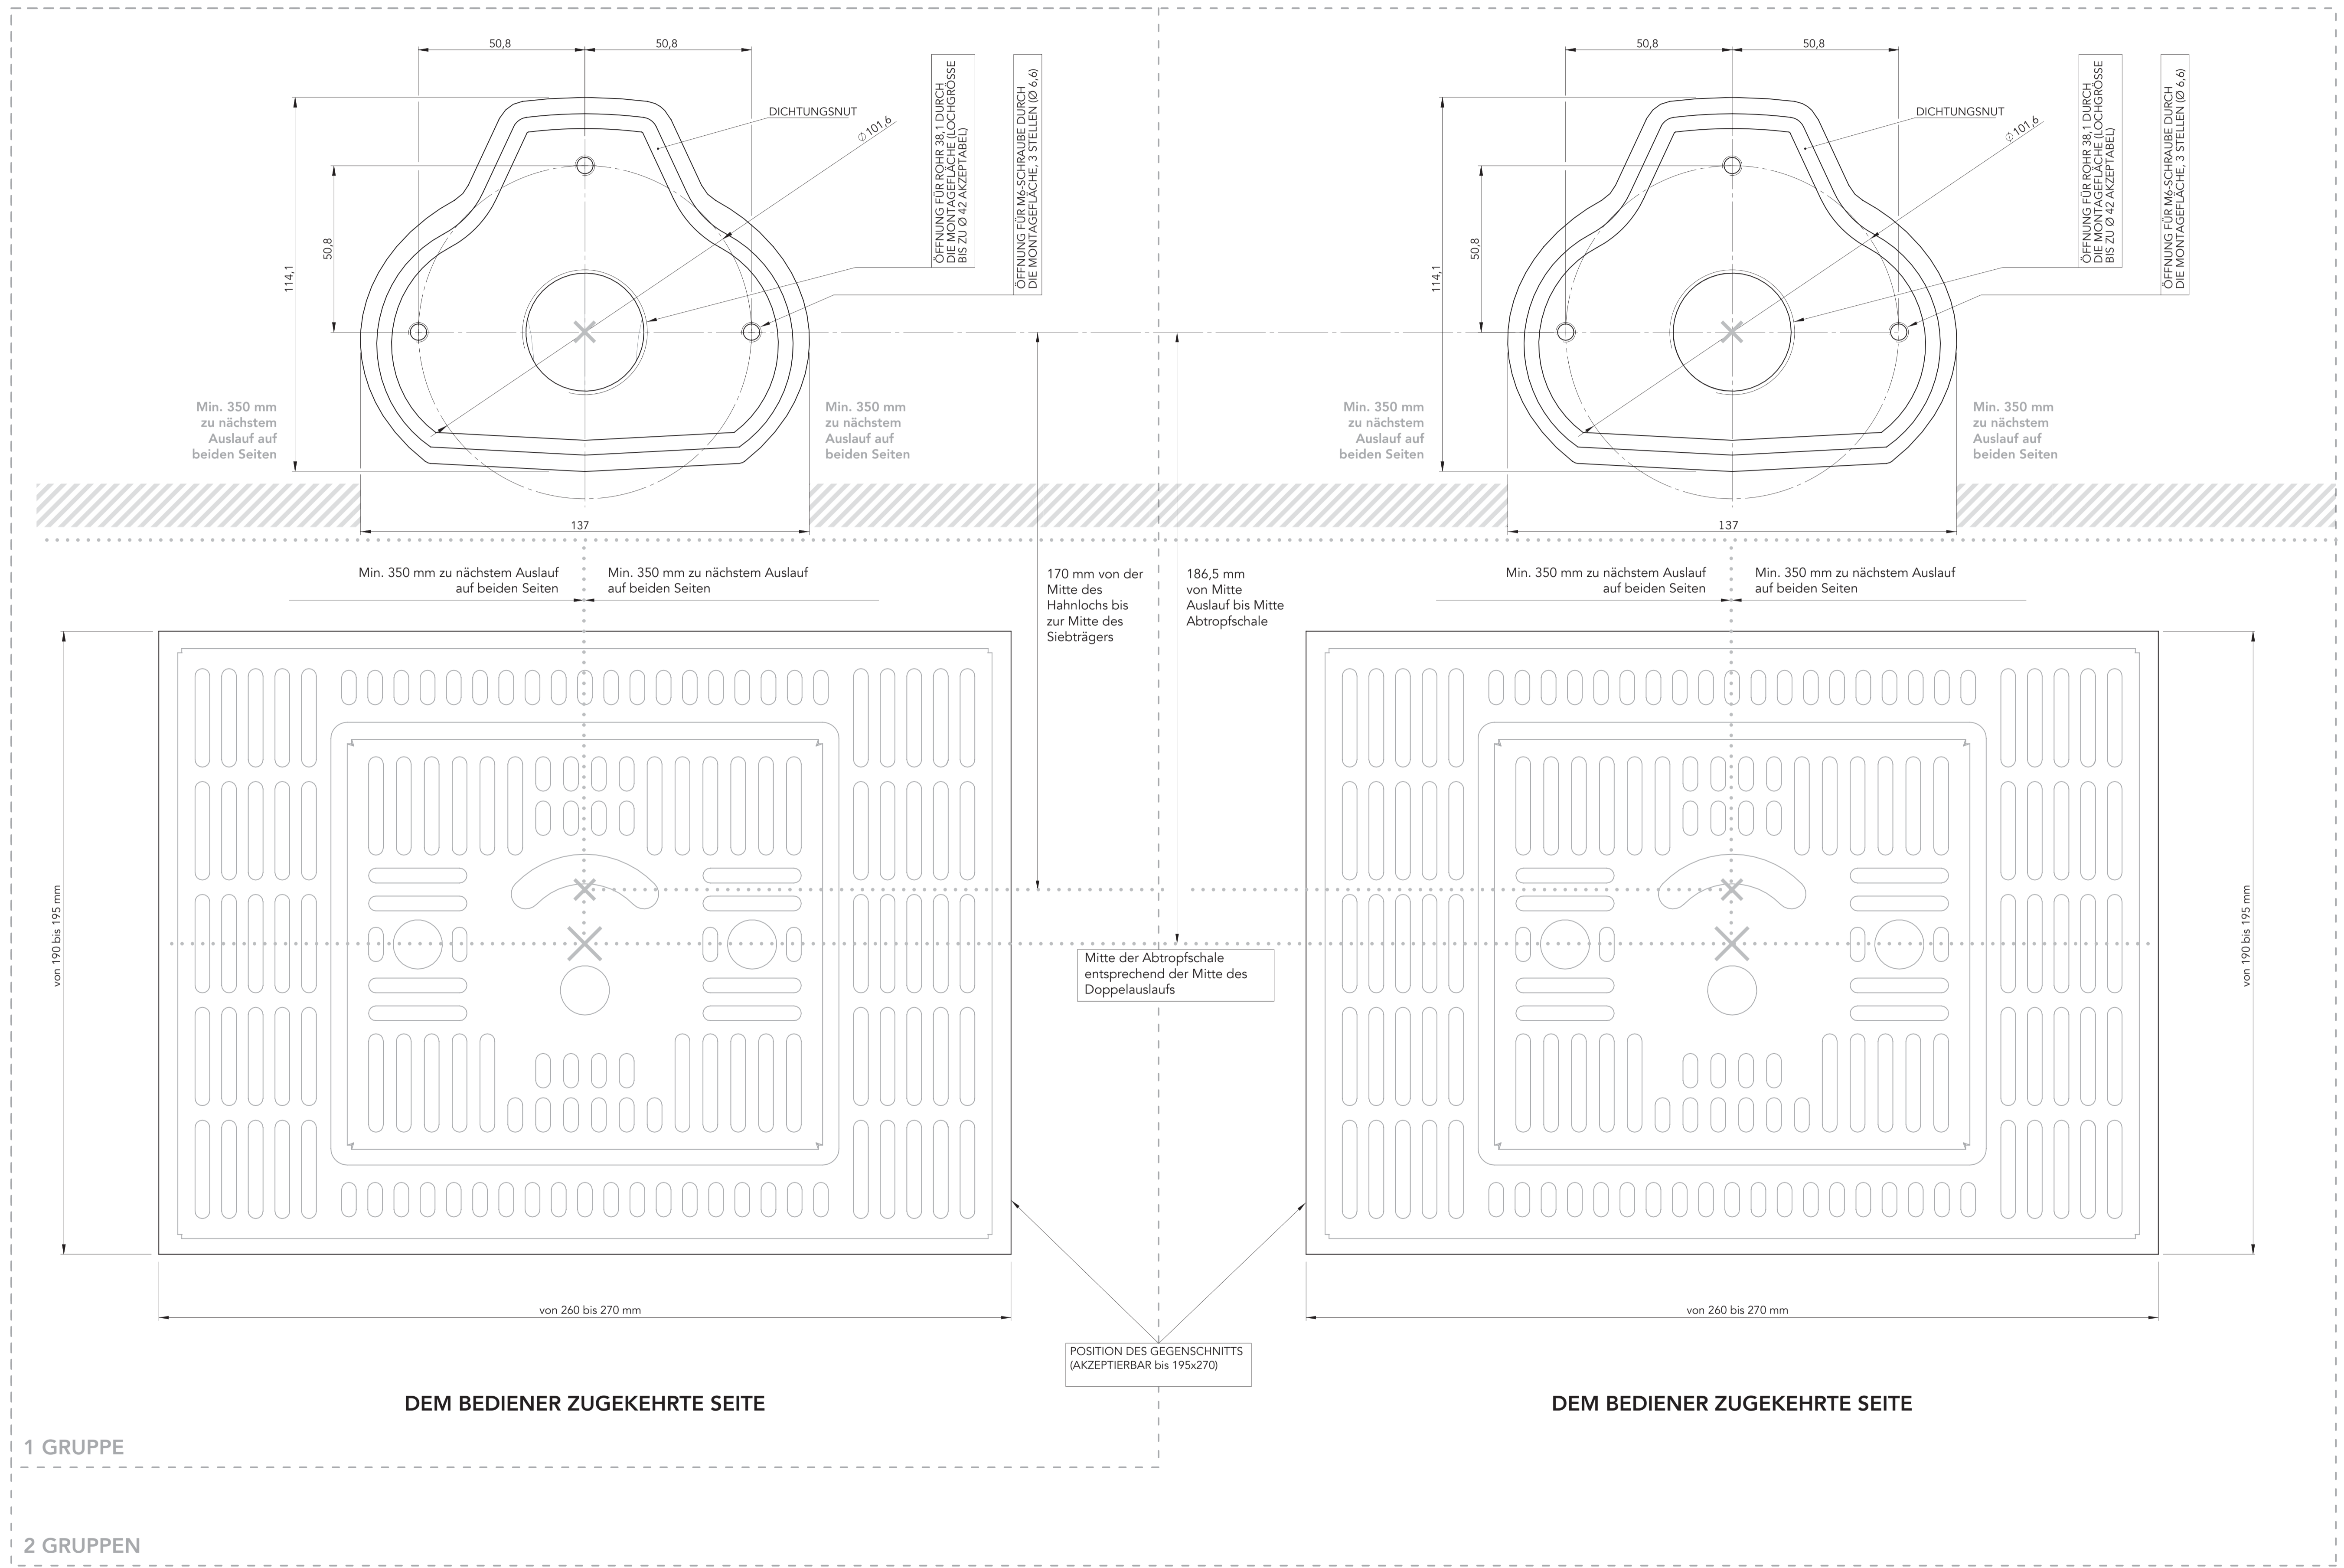

MASSE SIND IN MILLIMETER,
WENN NICHT ANDERS ANGEGEBEN

AUF DIN A1-PAPIER DRUCKEN (841 x 594 mm)

BITTE VOR DEM GEBRAUCH DER SCHABLONE
ZUM AUSSCHNEIDEN DER MONTAGEFLÄCHE DIE
VORGEDRUCKTEN MASSE MIT EINEM MESSGERÄT ÜBERPRÜFEN