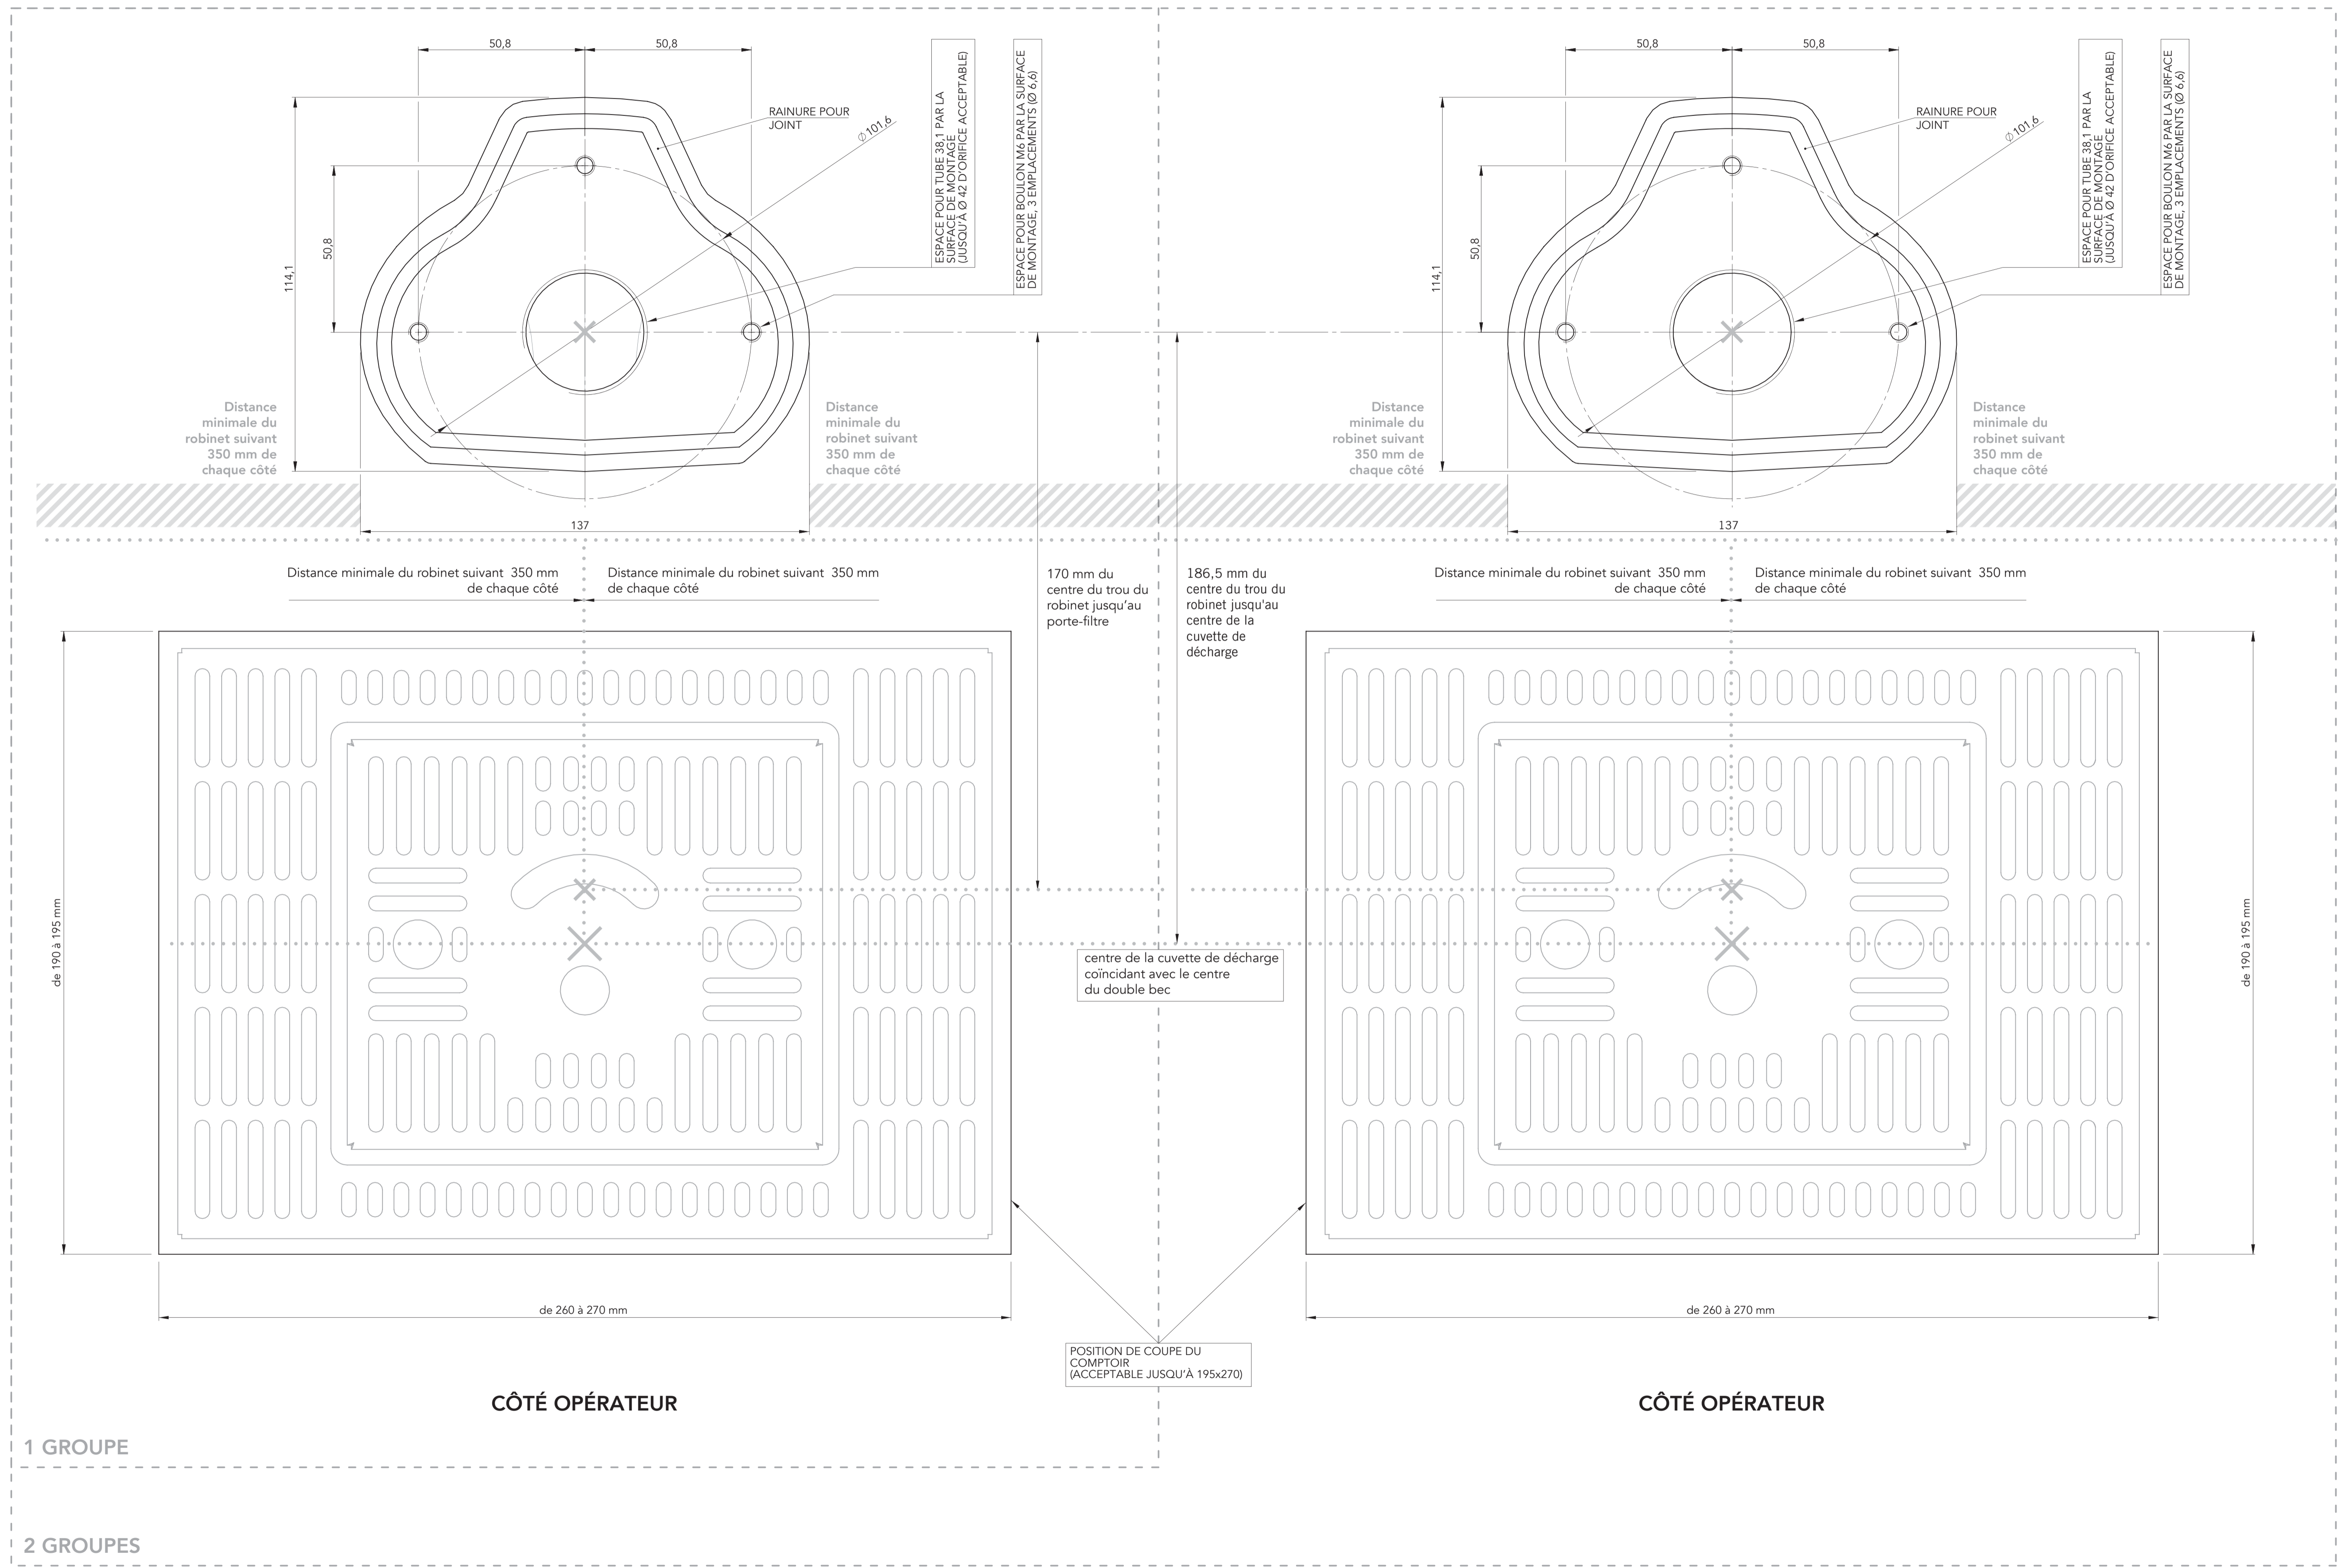

LES DIMENSIONS SONT EN MILLIMÈTRES,
SAUF INDICATION CONTRAIRE

IMPRIMER SUR PAPIER DE FORMAT A1 (841 x 594 mm)

VEUILLEZ CONTRÔLER LES DIMENSIONS IMPRIMÉES
AVEC UN DISPOSITIF DE MESURE AVANT D'UTILISER
CE GABARIT POUR COUPER VOTRE SURFACE DE MONTAGE