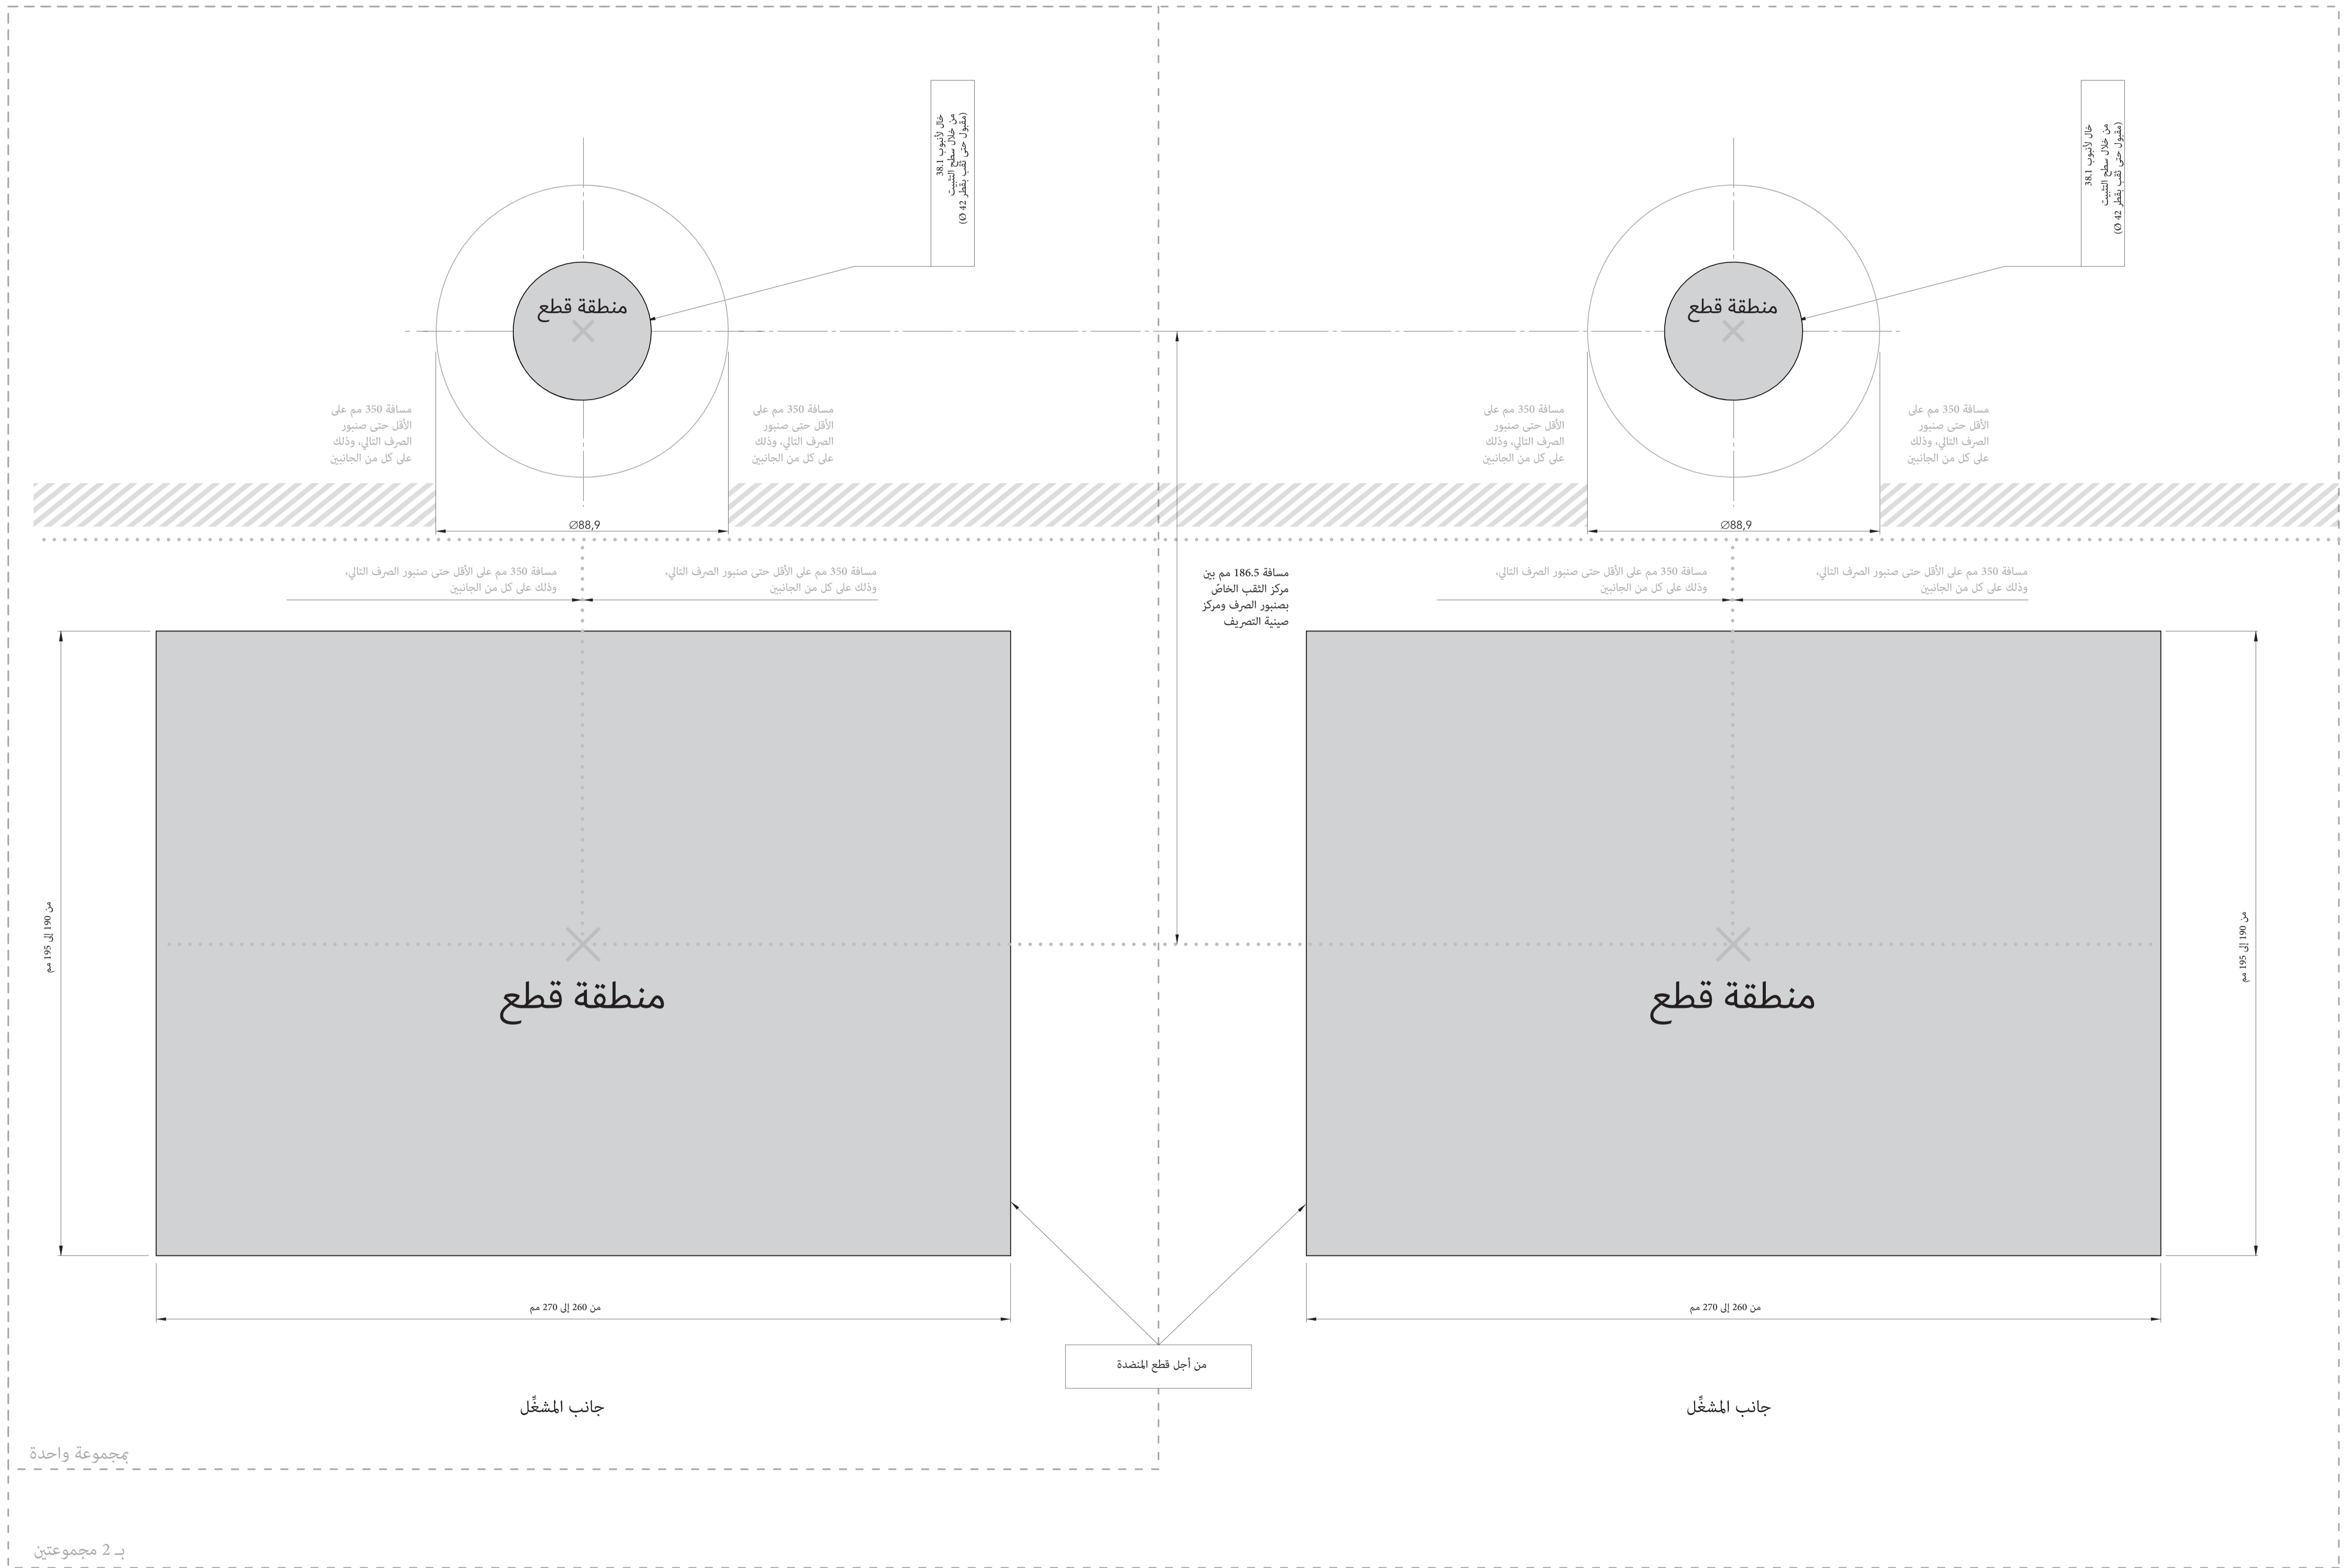

إنَّ الأبعاد هي بالميليمترات،
وهذا ما لم يُنصَّ على خلاف ذلك.

من أجل الطباعة، يجب استخدام ورقة حجمها A1، أي 841x594 مم.

يرجى التحقق من الأبعاد المطبوعة بواسطة جهاز قياس، وذلك قبل استخدام هذا القالب لقطع سطح التثبيت الخاص بك.