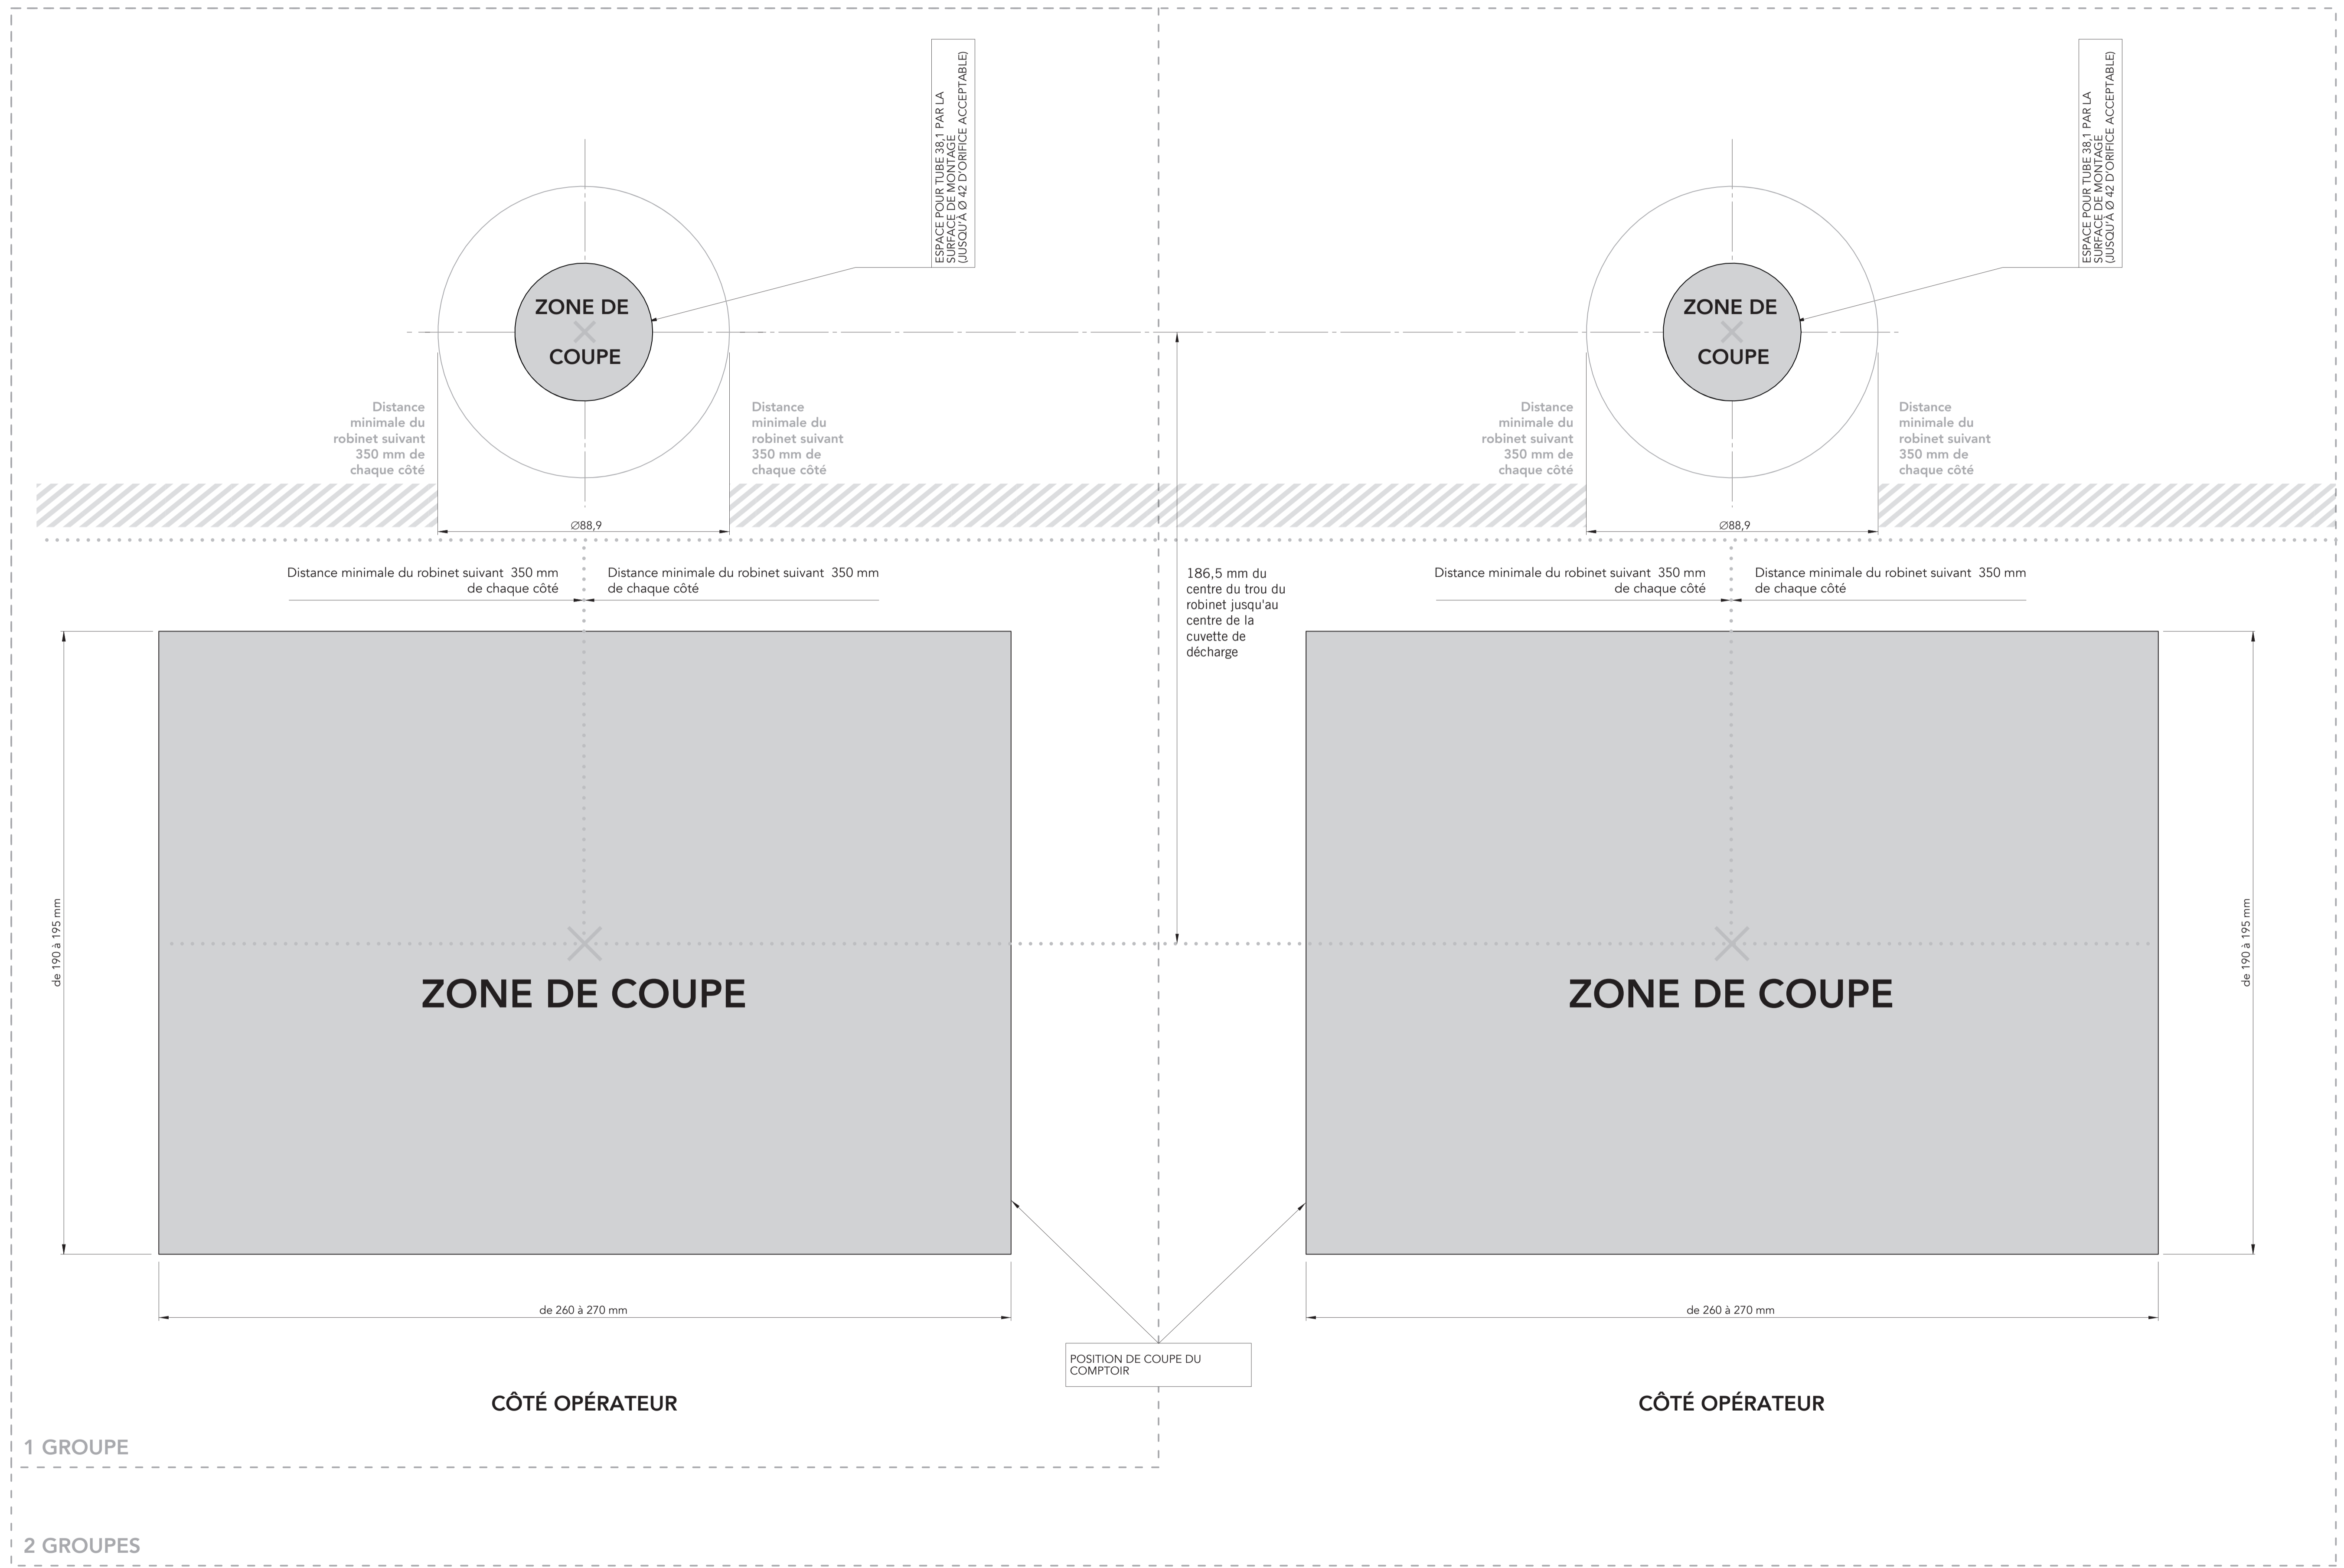

LES DIMENSIONS SONT EN MILLIMÈTRES,
SAUF INDICATION CONTRAIRE

IMPRIMER SUR PAPIER DE FORMAT A1 (841 x 594 mm)

VEUILLEZ CONTRÔLER LES DIMENSIONS IMPRIMÉES
AVEC UN DISPOSITIF DE MESURE AVANT D'UTILISER
CE GABARIT POUR COUPER VOTRE SURFACE DE MONTAGE