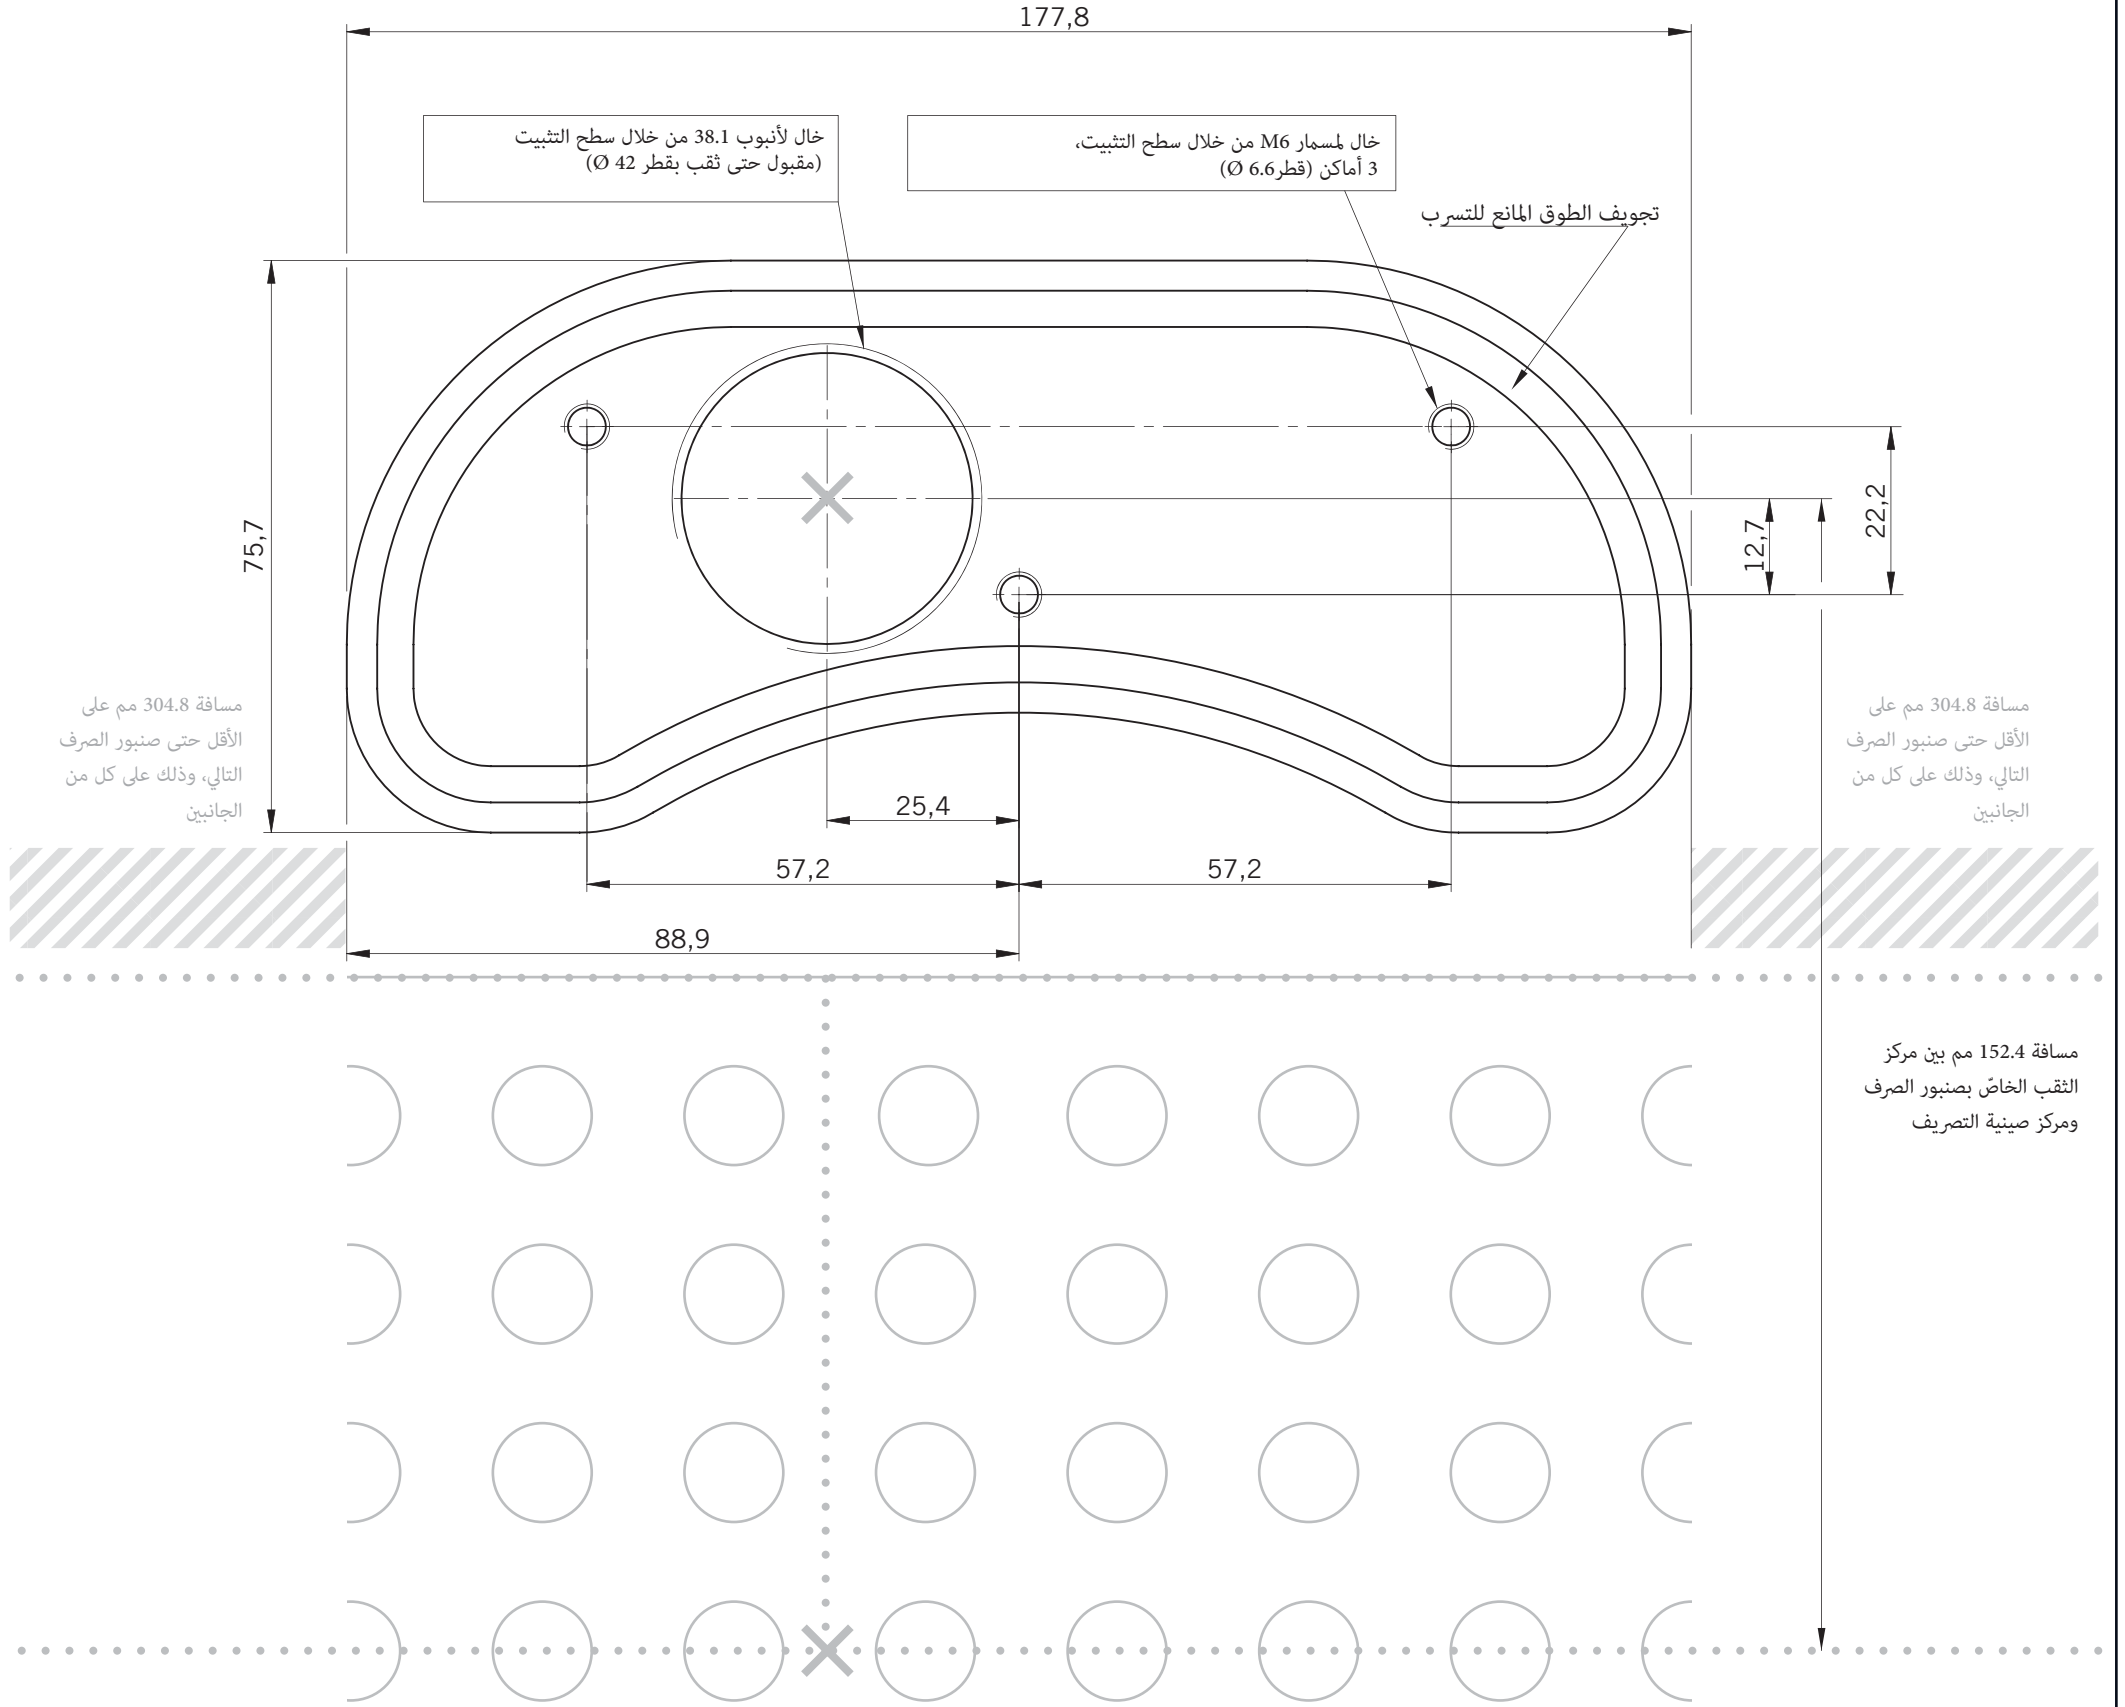

إنَّ الأبعاد هي بالمليمترات،
ما لم يُنصَّ على خلاف ذلك

جانب المشغل

من أجل الطباعة، يجب استخدام ورقة حجمها A3

يرجى التحقق من الأبعاد المطبوعة بواسطة جهاز قياس،
وذلك قبل استخدام هذا القالب لقطع سطح التثبيت الخاص بك.